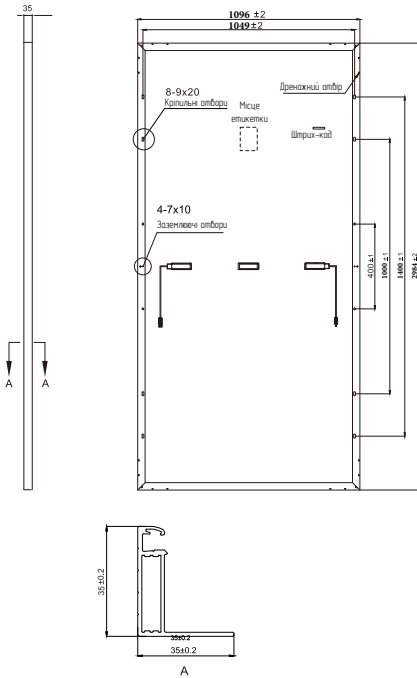

Розміри PV модуля, в мм

Електричні характеристики (STC)

Назва модулю	RSM132-6-360M	RSM132-6-365M	RSM132-6-370M	RSM132-6-380M	RSM132-6-385M
Вихідна потужність- P_{max} (Wp)	360	365	370	380	385
Напруга холостого ходу- V_{oc} (V)	44,00	44,10	44,20	44,40	44,50
Струм КЗ- I_{sc} (A)	10,29	10,38	10,48	10,68	10,78
Напруга- V_{mp} (V)	37,20	37,35	37,50	37,80	37,95
Струм- I_{mp} (A)	9,69	9,79	9,88	10,07	10,16
ККД модулю(%)	19,5	19,8	20,1	20,6	20,9

STC: 1000 W/m² випромінювання, температура модулю 25 °C, AM1.

Електричні характеристики (NMOT)

Назва модулю	RSM132-6-360M	RSM132-6-365M	RSM132-6-370M	RSM132-6-380M	RSM132-6-385M
Вихідна потужність- P_{max} (Wp)	269,5	273,2	276,9	284,4	288,1
Напруга холостого ходу- V_{oc} (V)	40,50	40,60	40,70	40,85	40,94
Струм КЗ- I_{sc} (A)	8,44	8,52	8,59	8,76	8,84
Напруга- V_{mp} (V)	34,10	34,20	34,40	34,62	34,76
Струм- I_{mp} (A)	7,91	7,99	8,06	8,21	8,29

NMOT: 800 W/m² випромінювання, температура навколишнього середовища 20 °C, швидкість вітру 1 м/с.

Механічні характеристики

Тип комірки	Монокристалічна
Конфігурація комірок	132 комірок (6x11+6x11)
Розміри модулю	1852x996x35мм
Вага	20.5кг
Супертранс	3.2 мм, високопровідний метал з низьким вмістом заліза, загартоване ARC скло
Субстрат	Білий аркуш
Рамка	Анодований алюмінієвий сплав тип 6063T5, сріблястий колір
Розподільна коробка	IP68, 1500VDC, 3 обхідних діода Шоттки
Вихідні кабелі	4.0мм ² (12AWG), плюс(+) 350мм, мінус(-) 350мм
Тип конектора	Risen Twinsel PV-SY02, IP68

Специфіка упаковки

	40ft	20ft
Кількість модулів у контейнері	720	360
Кількість модулів у палеті	30	30
Кількість палетів у контейнері	24	12
Розміри упаковки	1880x1105x1130	1880x1105x1139
Вага упаковки	665	665