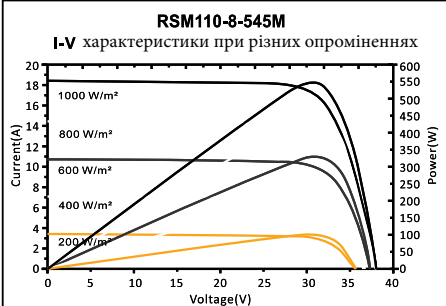

Розміри PV модуля, в мм

Електричні характеристики (STC)

Назва модулю	RSM132-6-360M	RSM132-6-365M	RSM132-6-370M	RSM132-6-380M	RSM132-6-385M
Вихідна потужність-P_{max}(Wp)	360	365	370	380	385
Напруга холостого ходу-V_{oc}(V)	44,00	44,10	44,20	44,40	44,50
Струм КЗ-I_{sc}(A)	10,29	10,38	10,48	10,68	10,78
Напруга-V_{mp}(V)	37,20	37,35	37,50	37,80	37,95
Струм-I_{mp}(A)	9,69	9,79	9,88	10,07	10,16
ККД модулю(%)	19,5	19,8	20,1	20,6	20,9

STC: 1000 W/m² випромінювання, температура модулю 25 °C, AM1.

Електричні характеристики (NMOT)

Назва модулю	RSM132-6-360M	RSM132-6-365M	RSM132-6-370M	RSM132-6-380M	RSM132-6-385M
Вихідна потужність-P_{max}(Wp)	269,5	273,2	276,9	284,4	288,1
Напруга холостого ходу-V_{oc}(V)	40,50	40,60	40,70	40,85	40,94
Струм КЗ-I_{sc}(A)	8,44	8,52	8,59	8,76	8,84
Напруга-V_{mp}(V)	34,10	34,20	34,40	34,62	34,76
Струм-I_{mp}(A)	7,91	7,99	8,06	8,21	8,29

NMOT: 800 W/m² випромінювання, температура навколишнього середовища 20 °C, швидкість вітру 1 м/с.

Механічні характеристики

Тип комірки	Монокристалічна
Конфігурація комірок	132 комірок (6x11+6x11)
Розміри модулю	1852x996x35мм
Вага	20.5кг
Супертранс	3.2 мм, високопровідний метал з низьким вмістом заліза, загартоване ARC скло
Субстрат	Білий аркуш
Рамка	Анодований алюмінієвий сплав тип 6063T5, сріблястий колір
Розподільна коробка	IP68, 1500VDC, 3 обхідних діода Шоттки
Вихідні кабелі	4.0мм² (12AWG), плюс(+) 350мм, мінус(-) 350мм
Тип конектора	Risen Twinsel PV-SY02, IP68

Температура та максимальні значення