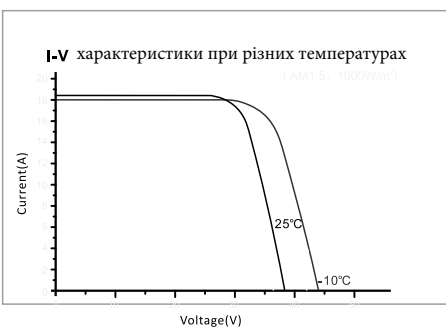

Розміри PV модуля, в мм

Електричні характеристики (STC)

Назва модулю	RSM132-6-360M	RSM132-6-365M	RSM132-6-370M	RSM132-6-380M	RSM132-6-385M
Вихідна потужність-P_{max}(Wp)	360	365	370	380	385
Напруга холостого ходу-V_{oc}(V)	44,00	44,10	44,20	44,40	44,50
Струм КЗ-I_{sc}(A)	10,29	10,38	10,48	10,68	10,78
Напруга-V_{mp}(V)	37,20	37,35	37,50	37,80	37,95
Струм-I_{mp}(A)	9,69	9,79	9,88	10,07	10,16
ККД модулю(%)	19,5	19,8	20,1	20,6	20,9

STC: 1000 W/m² випромінювання, температура модулю 25 °C, AM1.

Електричні характеристики (NMOT)

Назва модулю	RSM132-6-360M	RSM132-6-365M	RSM132-6-370M	RSM132-6-380M	RSM132-6-385M
Вихідна потужність-P_{max}(Wp)	269,5	273,2	276,9	284,4	288,1
Напруга холостого ходу-V_{oc}(V)	40,50	40,60	40,70	40,85	40,94
Струм КЗ-I_{sc}(A)	8,44	8,52	8,59	8,76	8,84
Напруга-V_{mp}(V)	34,10	34,20	34,40	34,62	34,76
Струм-I_{mp}(A)	7,91	7,99	8,06	8,21	8,29

NMOT: 800 W/m² випромінювання, температура навколишнього середовища 20 °C, швидкість вітру 1 м/с.

Механічні характеристики

Тип комірки	Монокристалічна
Конфігурація комірок	132 комірок (6x11+6x11)
Розміри модулю	1852x996x35мм
Вага	20.5кг
Супертранс	3.2 мм, високопровідний метал з низьким вмістом заліза, загартоване ARC скло
Субстрат	Білий аркуш
Рамка	Анодований алюмінієвий сплав тип 6063T5, сріблястий колір
Розподільна коробка	IP68, 1500VDC, 3 обхідних діода Шоттки
Вихідні кабелі	4.0мм² (12AWG), плюс(+) 350мм, мінус(-) 350мм
Тип конектора	Risen Twinsel PV-SY02, IP68

Температура та максимальні значення